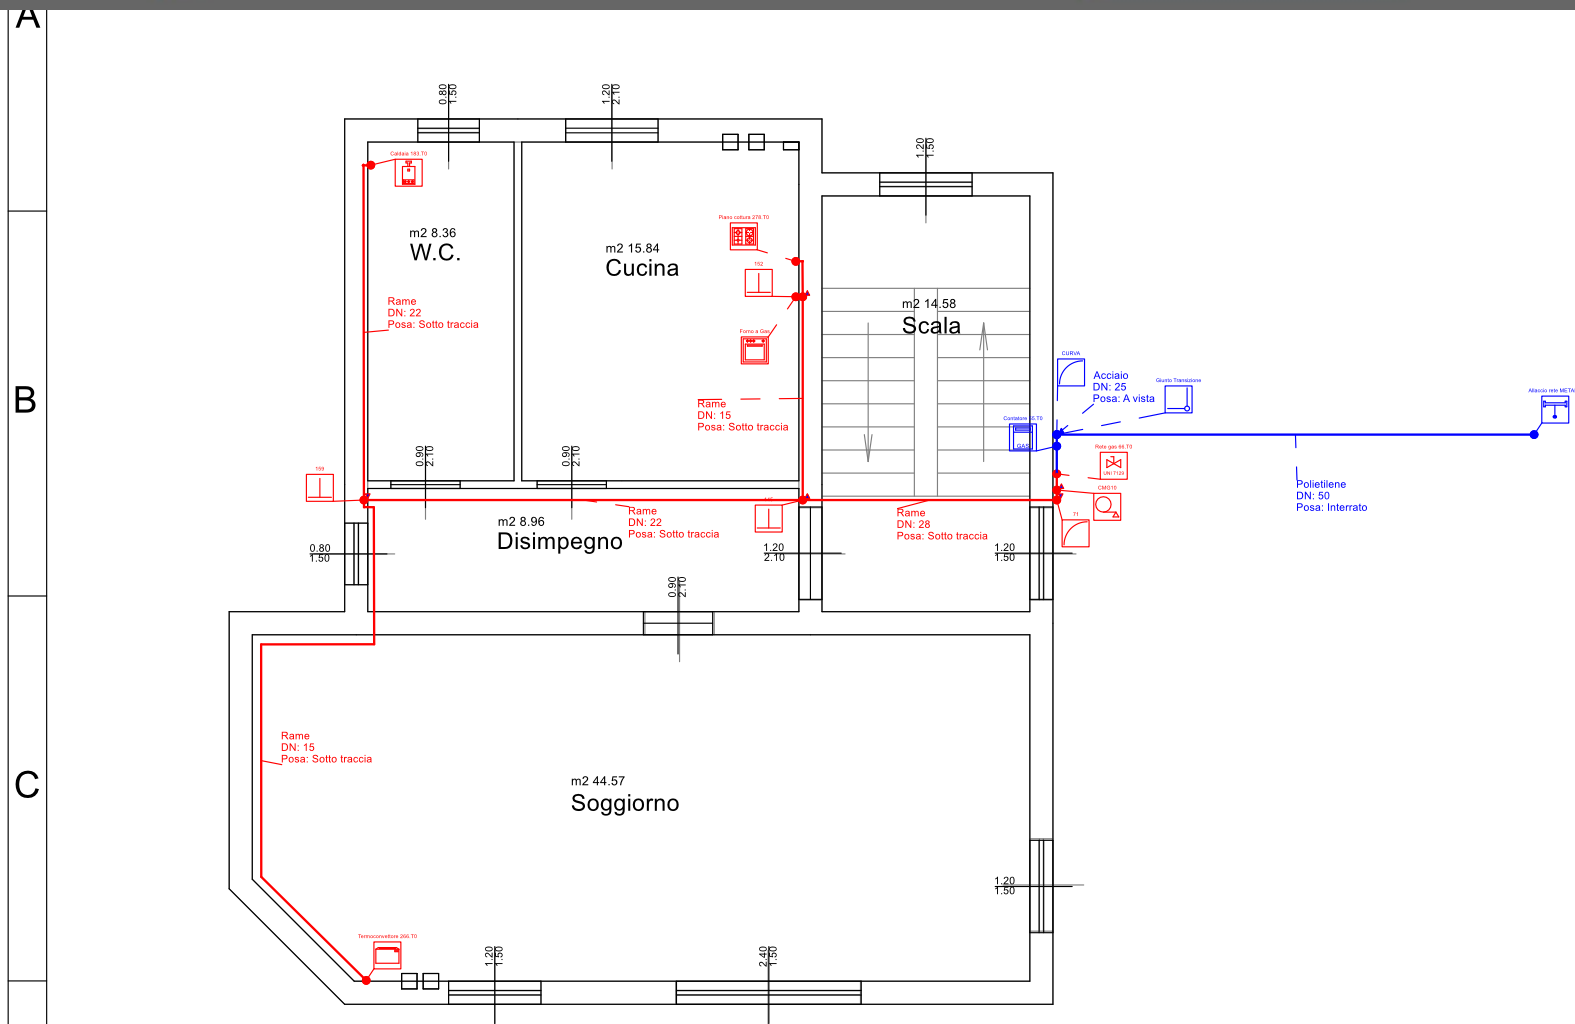

Impiantus-GAS

PROVA GRATIS

5	6
	Attacco rete
	Caldaia
	Colonna montante
	Contatore
	Curva
	Forno
	Giunto a T
	Giunto di transizione
	Piano cottura
	Rete UNI 7129
	Termoconvettore

Piano Terra			
Edificio Casa indipendente Via Verdi, 1 Roma	Committente Mario ROSSI via Roma, 1 Roma	Tecnico  ing. Paolo BIANCHI via Italia, 1 Roma P.IVA: 12345678901	
Impianto Impianto rete gas	Tavola Tavola 0 - Piano Terra	Data 18-04-2017	Scala 1:100